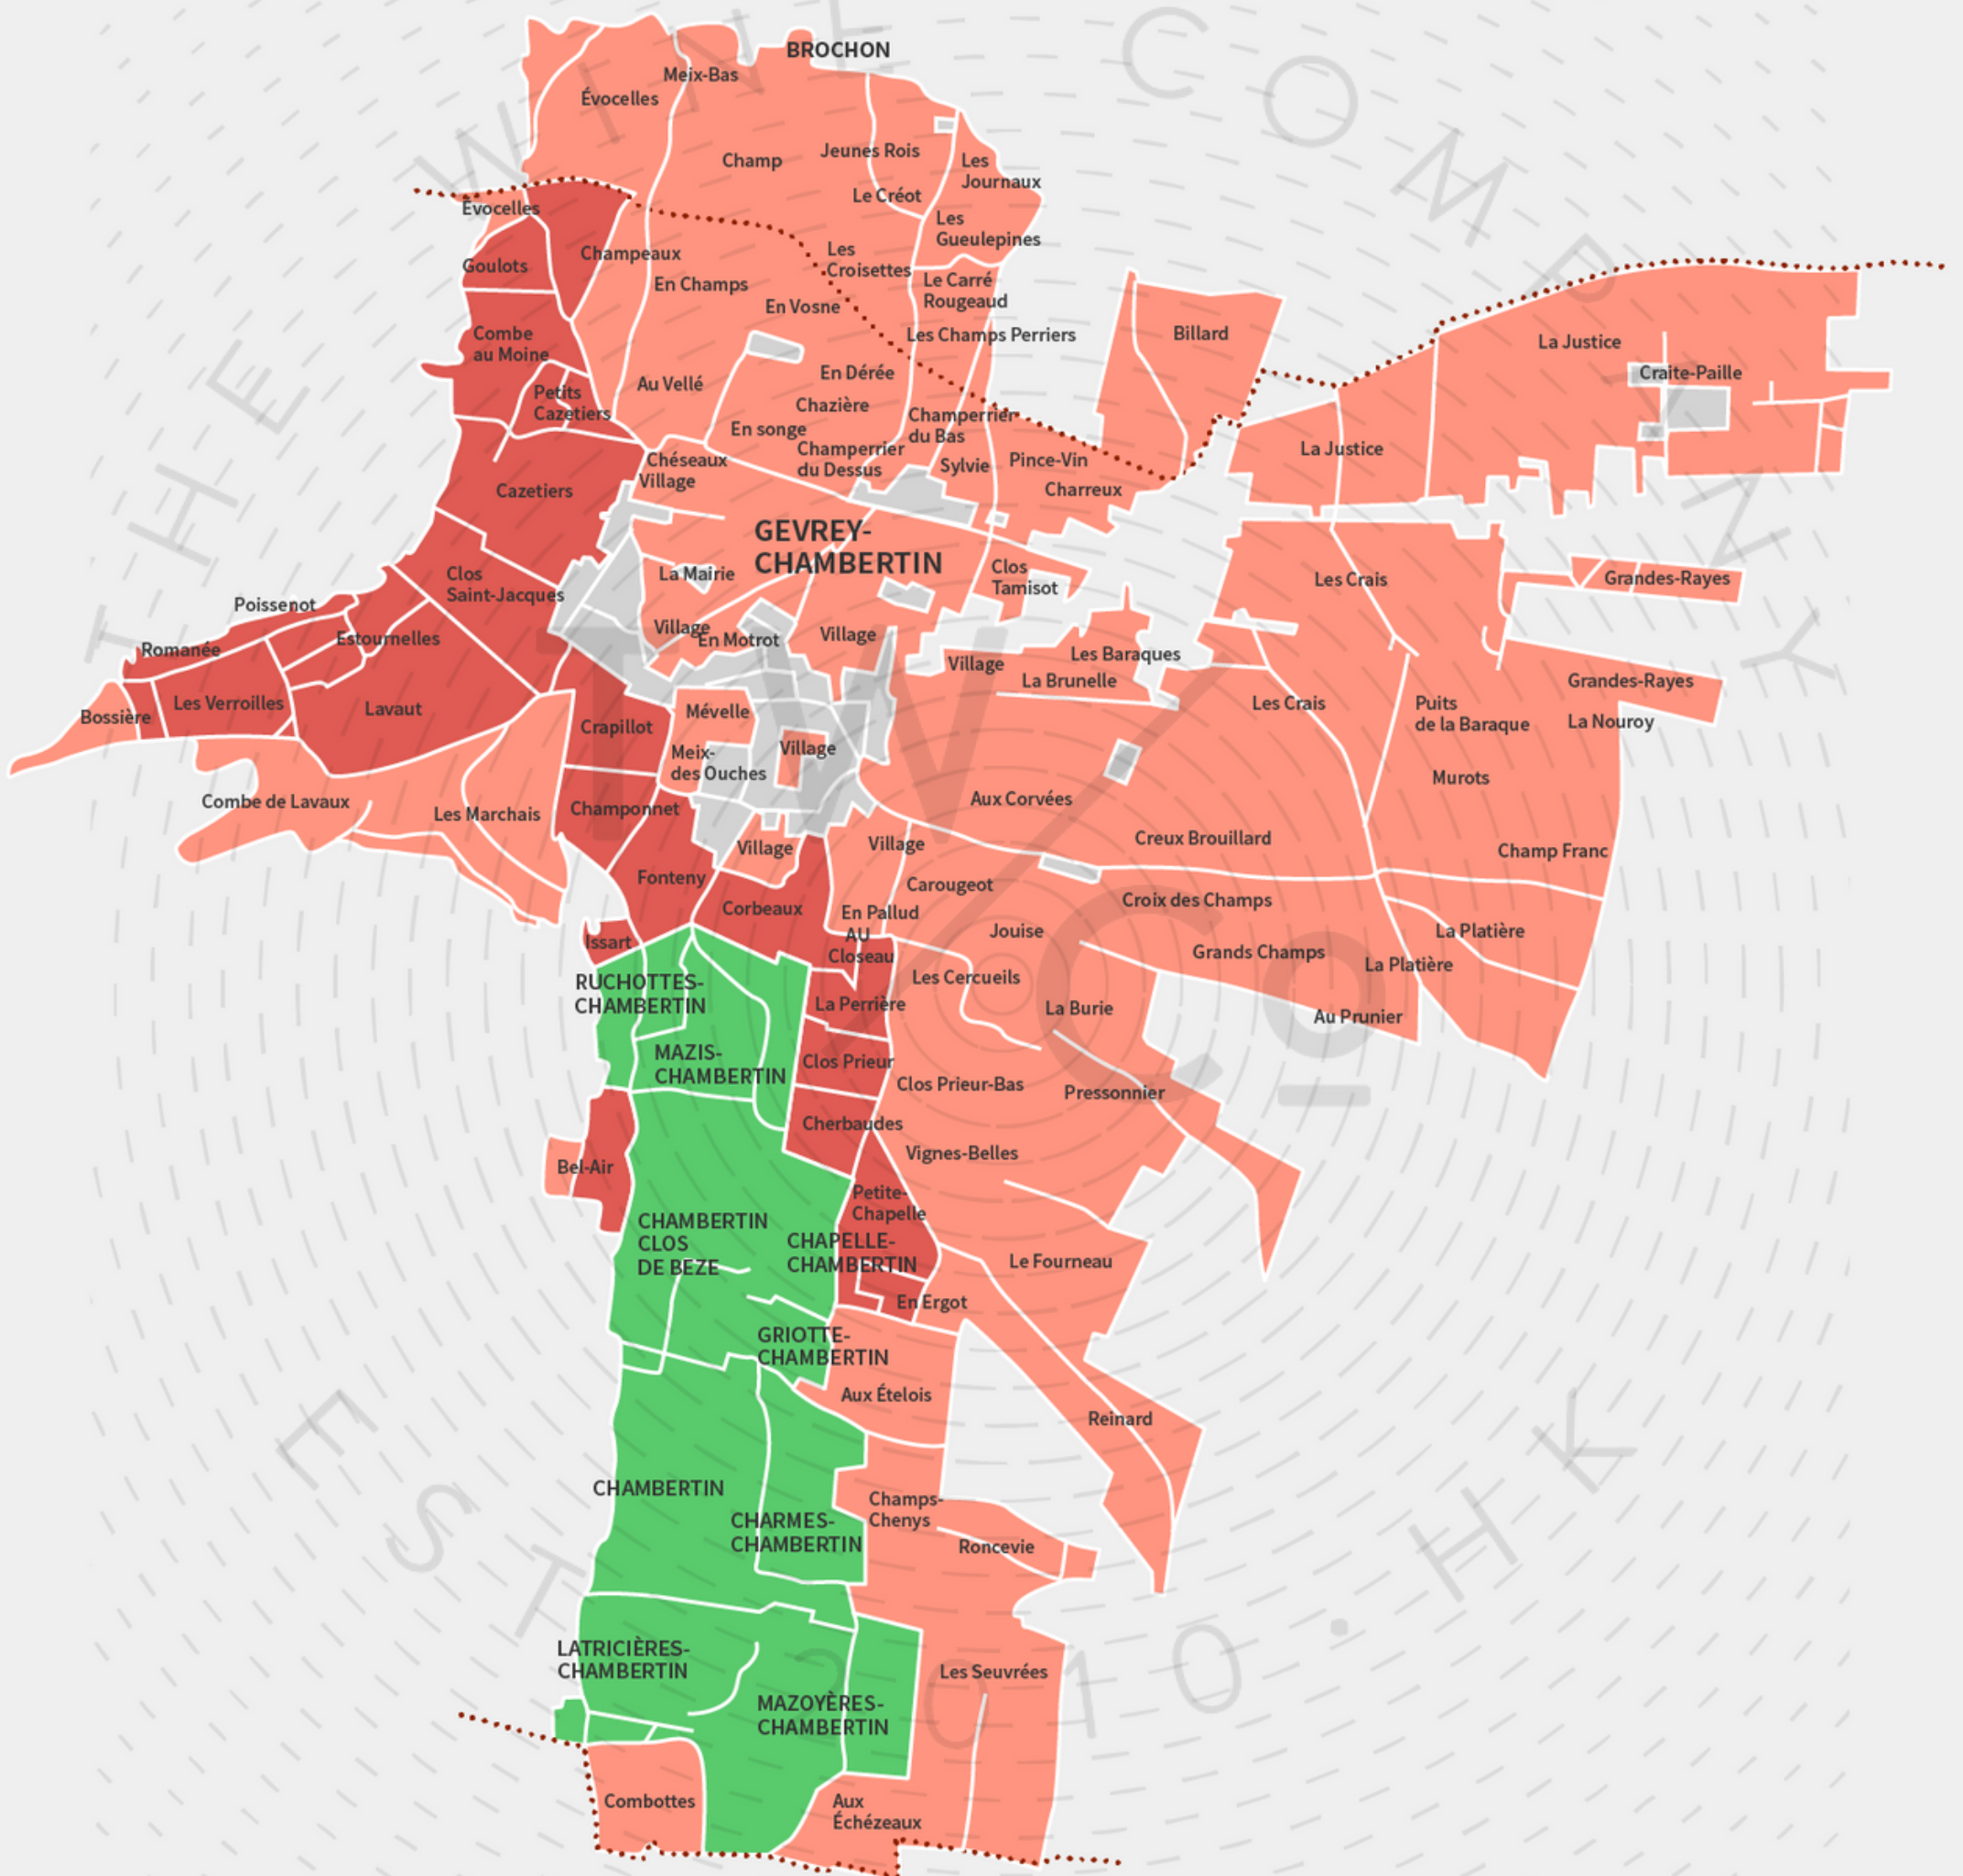

GEVREY-CHAMBERTIN

MOREY-SAINT-DENIS

- Grands Crus
- Premiers Crus
- Gevrey-Chambertin